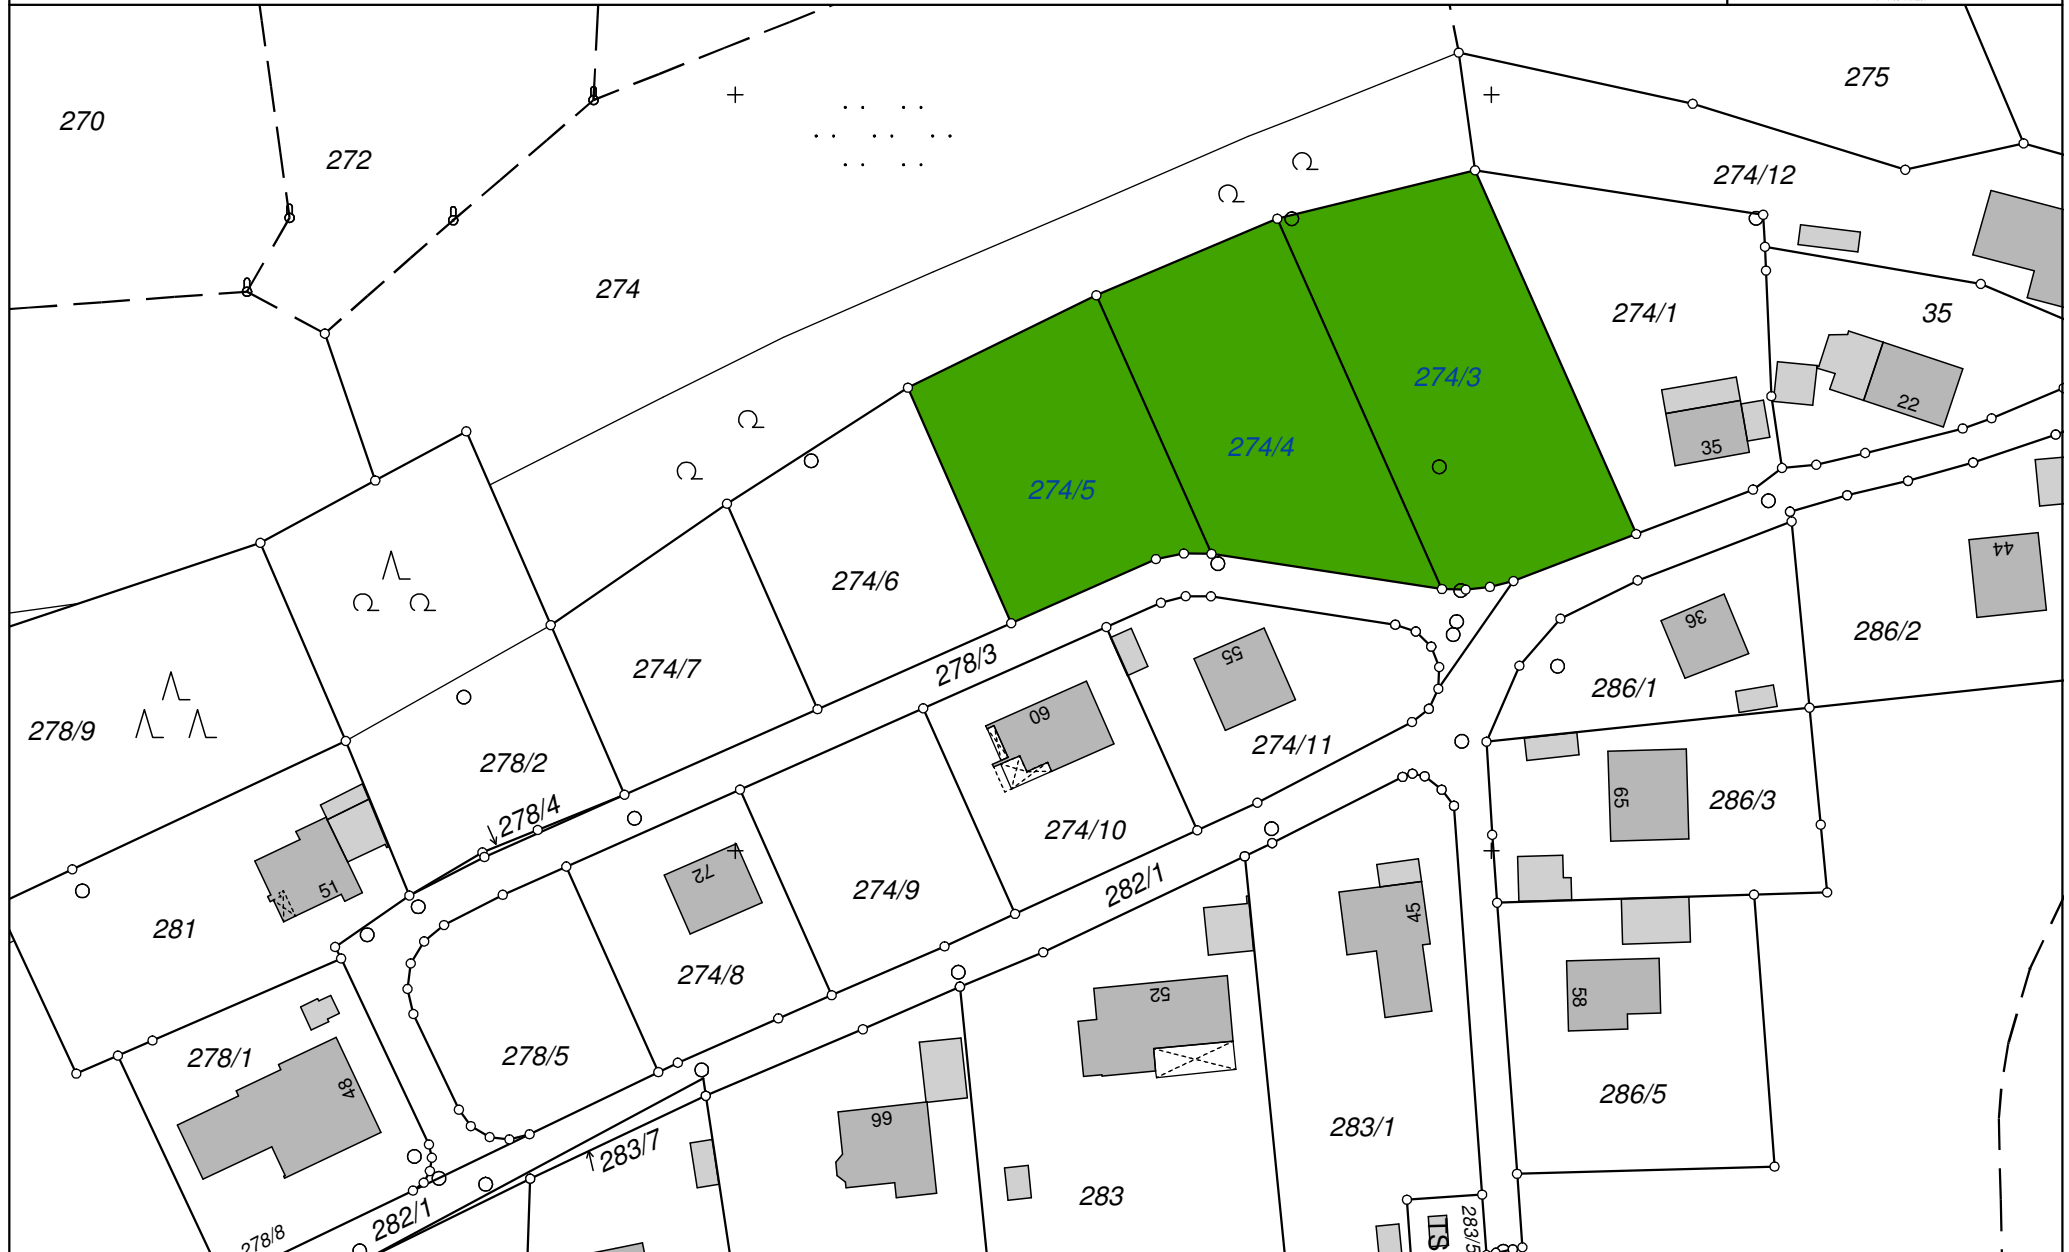

# Stadt Bad Berneck i. Fichtelgebirge

Gemarkung(en): Bad Berneck i.Fichtelgebirge (2363), Bärnreuth (2364)

Datum: 01.10.2007

Der Ausdruck basiert auf Originaldaten des VA. Eine Ableitung des amtlichen Katasterstandes ist nicht zulässig und ersetzt nicht den Katasterauszug.  
Karte nicht zur Maßentnahme geeignet!